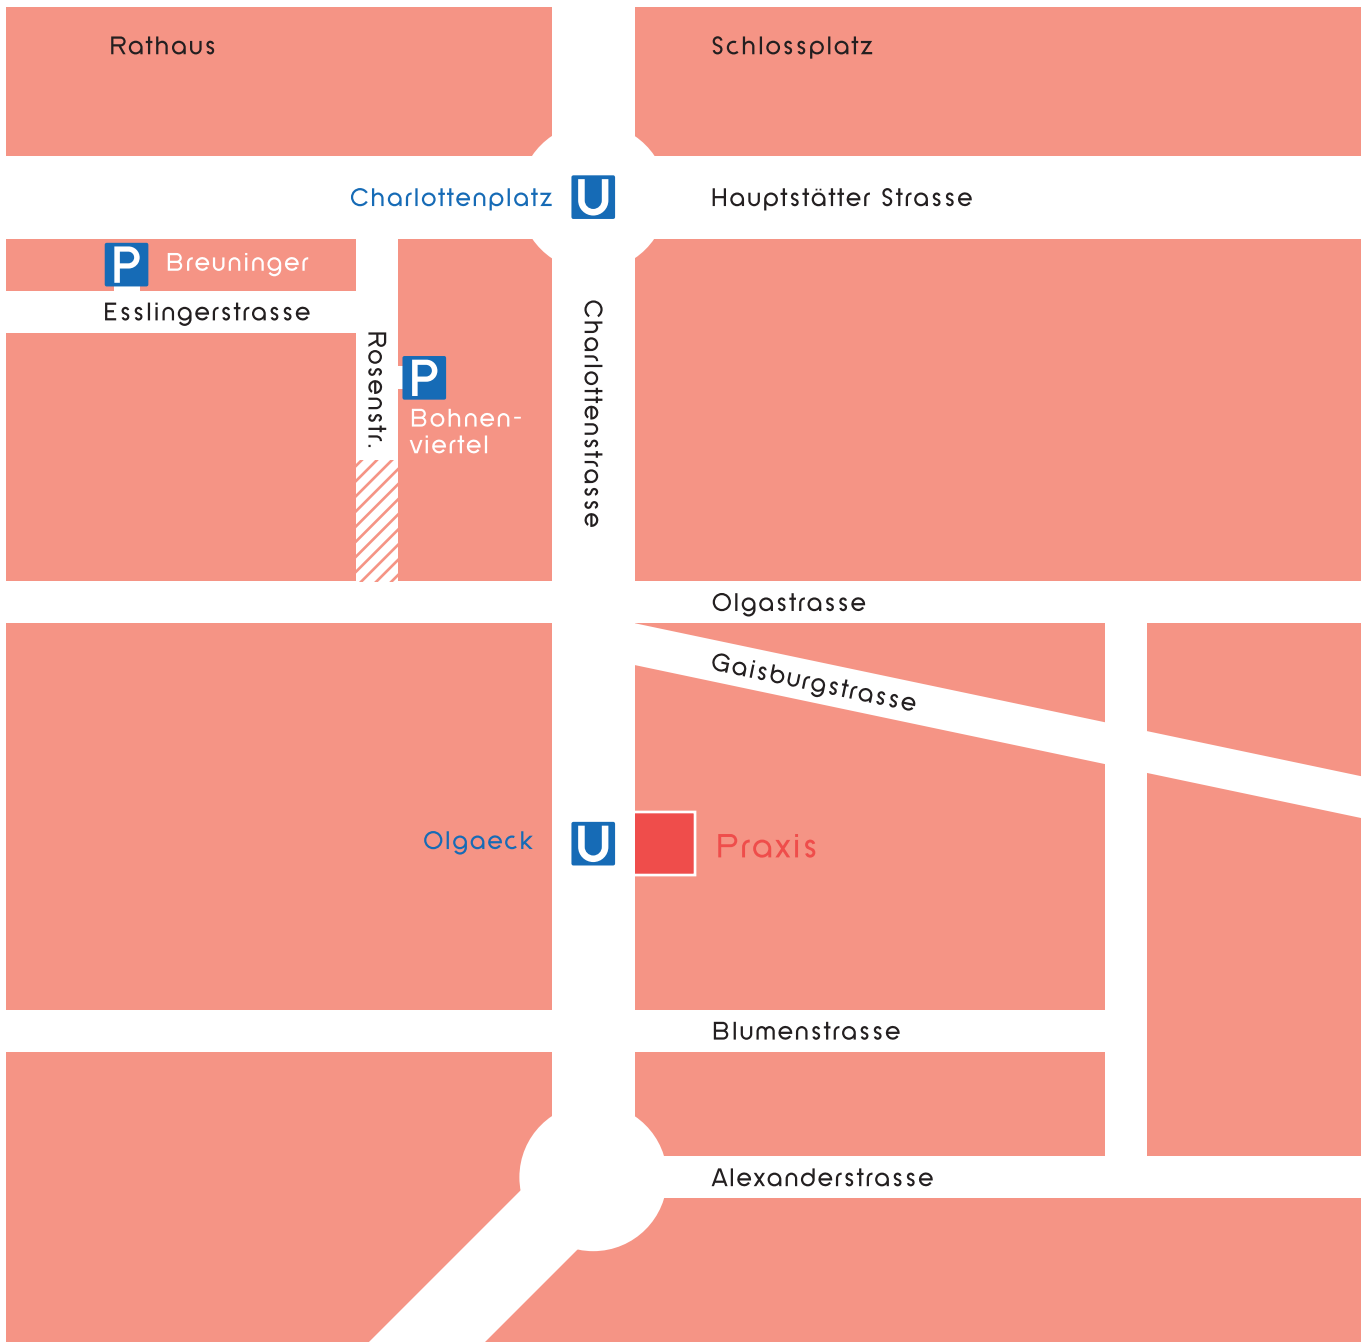

So erreichen Sie uns:

Charlottenstrasse 23
70182 Stuttgart

Tel 0711-24 05 66
Fax 0711-234 90 97
eMail praxis@klump-maier-jordan.de

Mit dem Auto

Parkhäuser (kostenpflichtig):
Bohnenviertel und Breuninger

Mit der U-Bahn und dem Bus

Haltestelle Olgaeck mit den U-Bahn Linien:
U5, U6, U7, U12, U15, Bus 42 und 43

Haltestelle Charlottenplatz mit den U-Bahn Linien:
U1, U2, U4, U9, U14, Bus 44.
Von dort 5 Min. Fußweg